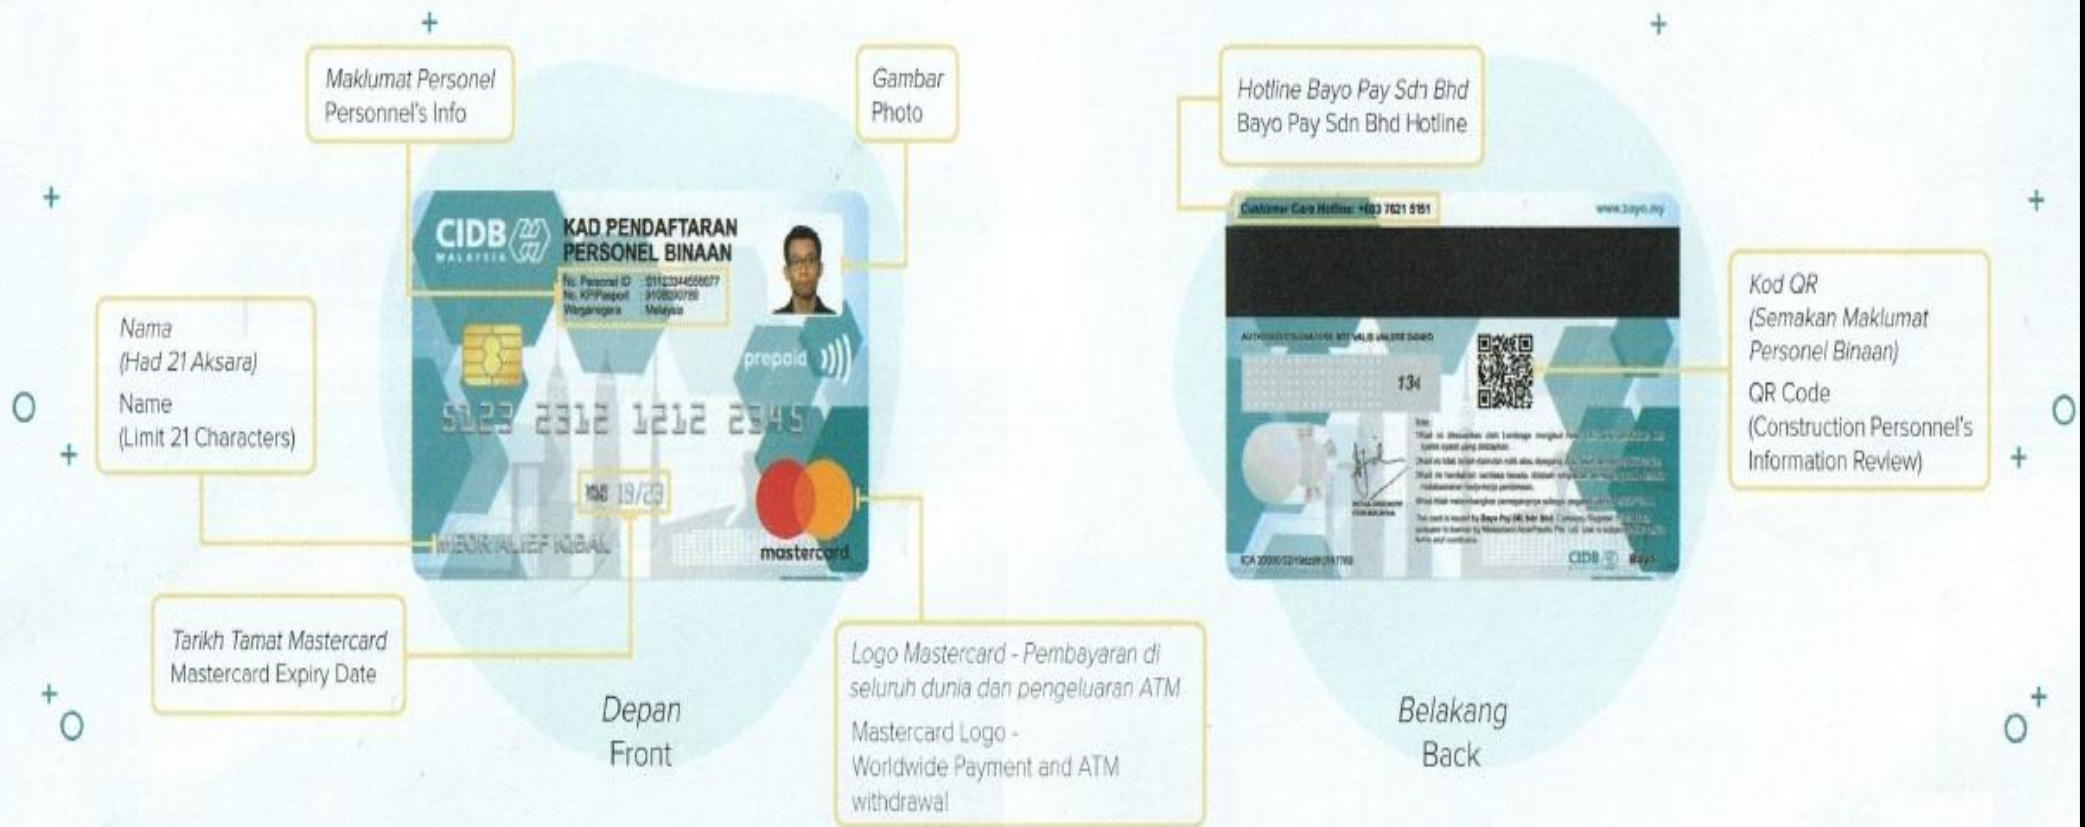

KAD PINTAR PENDAFTARAN PERSONEL BINAAN CONSTRUCTION PERSONNEL REGISTRATION SMART CARD

Kad Pintar Personel Binaan CIDB anda yang baharu adalah kad dwifungsi; kad ID, dan kad gaji prabayar Mastercard.
Your all-new CIDB Construction Personnel Registration Card is a dual-function card; an ID, and a Mastercard prepaid salary card.

Nota: Maklumat Tempoh Pendaftaran Personel Binaan, Tred dan Kategori boleh disemak melalui laman web cims.cidb.gov.my
Note: Construction Personnel Registration Validity Period, Trades and Categories information can be checked via the website cims.cidb.gov.my